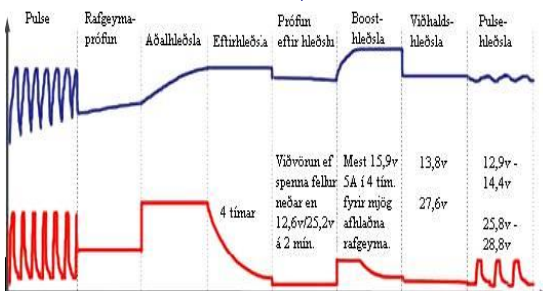

VNR: 61964012

Mascot 12v/4A 25.900,-

VNR: 2140

Mascot 24v/1.5A 13.600,-

VNR: 61964024

VATNSHELT!

Hleðslulínurit fyrir CTEK tæki.

Hleðslulínurit fyrir Exide tæki.