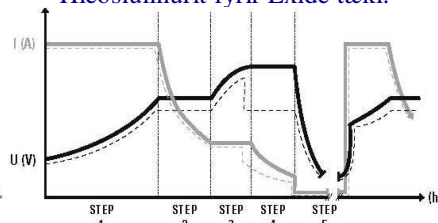

VNR: 61964012

Mascot 12v/4A 25.900,-

VNR: 2140

Mascot 24v/1.5A 13.600,-

VNR: 61964024

VATNSHELT!

Hleðslulínurit fyrir CTEK tæki.

Hleðslulínurit fyrir Exide tæki.