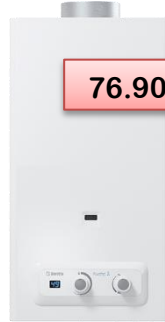

76.900.-

Vatnshitari 14 l/mín
Sjálfvirkur kveikjibúnaður.
Mál: H. 65 x B. 36.3 x D. 22.7 cm.

Kolsýrlingskynjari, CO
Gengur fyrir 3x AA rafhlöðum

5.900.-