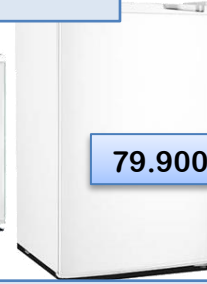

SUMARHÚS OG FERÐALÖG 2018

Dags. 27.09.2018

Sunwind - kælikápar

95L kælikápur m/frysti
m/batterí kveikju
Mál: B. 52 x D. 60 x H. 82 cm.

99.900.-

54.900.-

Svartur 52L kælikápur
m/batterí kveikju
Mál: B. 46 x D. 48 x H. 69 cm.

Gasofnar 4,2 kw og 1,6 kw

18.900.-

12.900.-

173L kælikápur m/frysti
m/batterí kveikju
Mál: B. 60 x D. 65 x H. 148 cm.

144.900.-

50L kælikápur 12 Volt
Mál: B. 43 x D. 48 x H. 51 cm.

59.900.-

79.900.-

80L kælikápur 12 Volt
Mál: B. 47.5 x D. 47.5 x H. 71.4 cm.

80L kælikápur 12 Volt

Mál: B. 47.5 x D. 47.5 x H. 71.4 cm.

60L kælikápur
Gas - 12v - 230v
Mál: B. 49 x D. 48.5 x H. 65.5 cm.

69.900.-

99.900.-

110L kælikápur m/frysti
12 Volt
Mál: B. 47.3 x D. 49.8 x H. 81.5 cm.

Gasvatnshitarar

Vatnshitari 11 l/mín
Sjálfvirkur kveikjibúnaður.
Mál: H. 59.2 x B. 31.4 x D. 22.7 cm.

64.900.-

76.900.-

Vatnshitari 14 l/mín
Sjálfvirkur kveikjibúnaður.
Mál: H. 65 x B. 36.3 x D. 22.7 cm.

Kolsýrlingskynjari, CO
Gengur fyrir 3x AA rafhlöðum

5.900.-

Gaseldavélar og hellur

Eldavél m/litlum ofni
4 hellur. Til hvít eða svört.
Mál: B. 50 x D. 55 x H. 45 cm.

39.900.-

69.900.-

Eldavél m/stórum ofni
4 hellur. Til hvít eða svört.
Mál: B. 50 x D. 60 x H. 85 cm.

23.900.-

Helluborð m/1
1 hella. Hvítt og emelerað.
Mál: B. 35.5 x D. 32.5

15.900.-

34.900.-

Niðurfeltt helluborð
4 hellur. Svört.
Mál: B. 58 x D. 51.

Gasskynjarar

Rafhlöðudrifinn

11.900.-

12/230 volt

6.500.-

Ferða gashella m/tösku
1 hella. Grá. Notar 220g gasbrúsa.
Mál: B. 34 x D. 28.

7.400.-

Áskilinn er réttur til verðbreytinga án fyrirvara.

SUNWIND

SKORRI
SÉRFRÆÐINGAR Í RAFGEYMUM
Bildshöfða 12 · 110 RVK · 577 1515 · skorri.is

Framúrskarandi fyrirtæki

SUNWIND