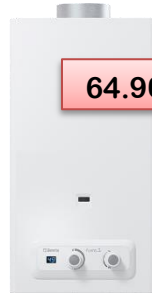

Gasvatnshitarar

Vatnshitari 11 l/mín
Sjálfvirkur kveikjibúnaður.
Mál: H. 59.2 x B. 31.4 x D. 22.7 cm.

64.900.-