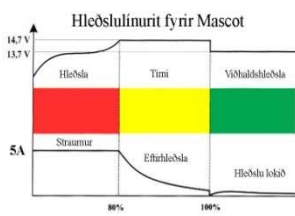

Hleðslutæki

SJÁLFVIRK

Má vera í sambandi allt árið.

Hleðslulínurit fyrir CTEK tæki.

Vörunúmer	Hleðslutæki	Stærð rafg.	Pulse	Rafgeyma-prófun	Aðalhleðsla	Eftirhleðsla	Prófun eftir hleðslu	Boost-hleðsla	Viðhaldshleðsla	Pulse-hleðsla
63 61706	6v 0,8A XC 800	1,2 - 80Ah	X		0,8A	7,2v				X
63 61707	12v 0,8A XS 800	1,2 - 32 Ah	X		0,8A	14,4v				X
63 61713	12v 3,6A XS 3600	1,2 - 120 Ah	X		3,6A	14,4v/14,7v				X
63 61714	12v 7A XS 7000	14 - 225 Ah	X	X	7A	14,4v/14,7v		X	X	X
63 61701	12v 25A XS 25000	50 - 500 Ah	X	X	25A	14,4v	X	X	X	X
63 61702	24v 14A XS 14000	28 - 500 Ah	X	X	14A	28,4v	X	X	X	X