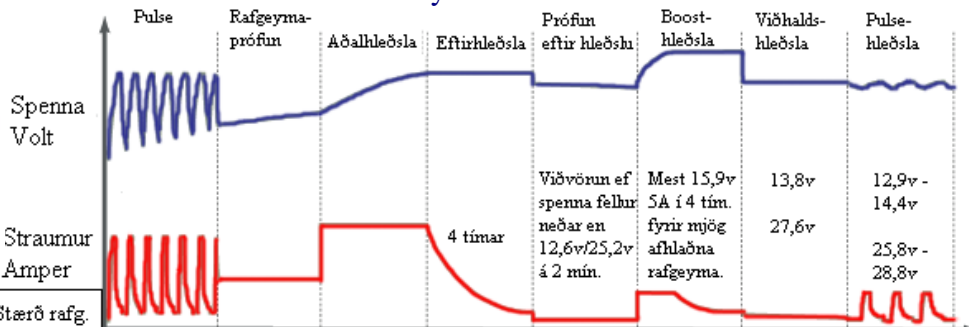

Hleðslutæki

SJÁLFVIRK

Má vera í sambandi allt árið.

Hleðslulínurit fyrir CTEK tæki.

Vörunúmer	Hleðslutæki	Stærð rafg.	Pulse	Rafgeyma-prófun	Aðalhleðsla	Eftirhleðsla	Prófun eftir hleðslu	Boost-hleðsla	Viðhaldshleðsla	Pulse-hleðsla
63 61706	6v 0,8A XC 800	1,2 - 80Ah	X		0,8A	7,2v				X
63 61707	12v 0,8A XS 800	1,2 - 32 Ah	X		0,8A	14,4v				X
63 61713	12v 3,6A XS 3600	1,2 - 120 Ah	X		3,6A	14,4v/14,7v				X
63 61714	12v 7A XS 7000	14 - 225 Ah	X	X	7A	14,4v/14,7v		X	X	X
63 61701	12v 25A XS 25000	50 - 500 Ah	X	X	25A	14,4v	X	X	X	X
63 61702	24v 14A XS 14000	28 - 500 Ah	X	X	14A	28,4v	X	X	X	X